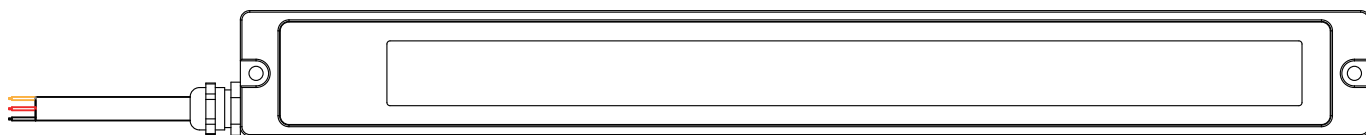

双色
光

节能

应用场景/Application scenarios

- ★ 半导体封装设备
- ★ 洁净室
- ★ 需要黄白光切换照明的场景

型号以及安装尺寸/Model&Size

品名	订货号码	色温	防护等级	输入电压	功耗	寿命	光源
BL212	BL212V1L1-B	5700K/1800K	IP67	24V/DC	(2) 12W	50000h	COB

基本单位：mm

BL212双光照明灯具

灯具外观/Appearance

灯具参数/Parameter

型号	外壳材质	工艺	颜色	光效	Ra	电缆
BL212V1L1-B	硬质铝合金	硬质氧化	黑	120lm/W	Ra>85	1.5米

★ 注意事项

灯具电压字母含义：V1：24V/DC，接入高于24V电压有烧坏芯片风险

灯具颜色字母含义：B：黑色，G：灰色（无特殊指定默认为黑色）

芯片色温：1800K色温光效90lm/W，Ra>60。5700K色温光效120lm/W，Ra>80

接线方式/Connection mode

电缆为三线出线方式，黑色线为负极共通线，黄线为黄色正极，红线为白色正极。

注意：灯具只能同时点亮白色或黄色其中的一种

景天灯具制造（上海）有限公司
Gemstone Lighting (Shanghai) Co., LTD

联系我们：

景天灯具制造（上海）有限公司

Gemstone Lighting (Shanghai) Co., LTD

电话：+86 21 36388233 +86 18621695281