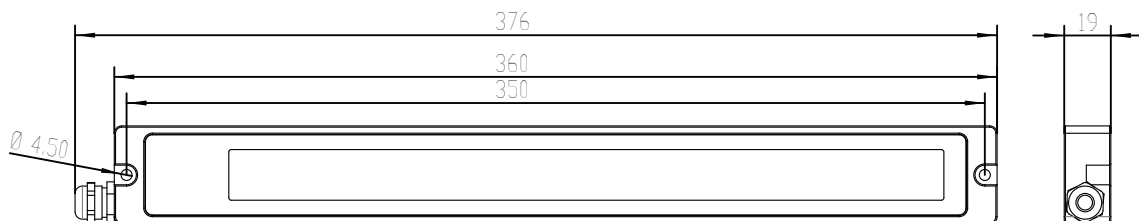

双色
光

节能

应用场景/Application scenarios

- ★ 半导体封装设备
- ★ 洁净室
- ★ 需要黄白光切换照明的场景

型号以及安装尺寸/Model&Size

品名	订货号码	色温	防护等级	输入电压	功耗	寿命	光源
BL212	BL212V1L1-B	5700K/1800K	IP67	24V/DC	(2) 12W	50000h	COB

基本单位：mm

BL212双光照明灯具

灯具外观/Appearance

灯具参数/Parameter

型号	外壳材质	工艺	颜色	光效	Ra	电缆
BL212V1L1-B	硬质铝合金	硬质氧化	黑	120lm/W	Ra>85	1.5米

★ 注意事项

灯具电压字母含义：V1：24V/DC，接入高于24V电压有烧坏芯片风险

灯具颜色字母含义：B：黑色，G：灰色（无特殊指定默认为黑色）

芯片色温：1800K色温光效90lm/W，Ra>60。5700K色温光效120lm/W，Ra>80

接线方式/Connection mode

电缆为三线出线方式，黑色线为负极共通线，黄线为黄色正极，红线为白色正极。

注意：灯具只能同时点亮白色或黄色其中的一种

景天灯具制造（上海）有限公司
Gemstone Lighting (Shanghai) Co., LTD

联系我们：

景天灯具制造（上海）有限公司

Gemstone Lighting (Shanghai) Co., LTD

电话：+86 21 36388233 +86 18621695281