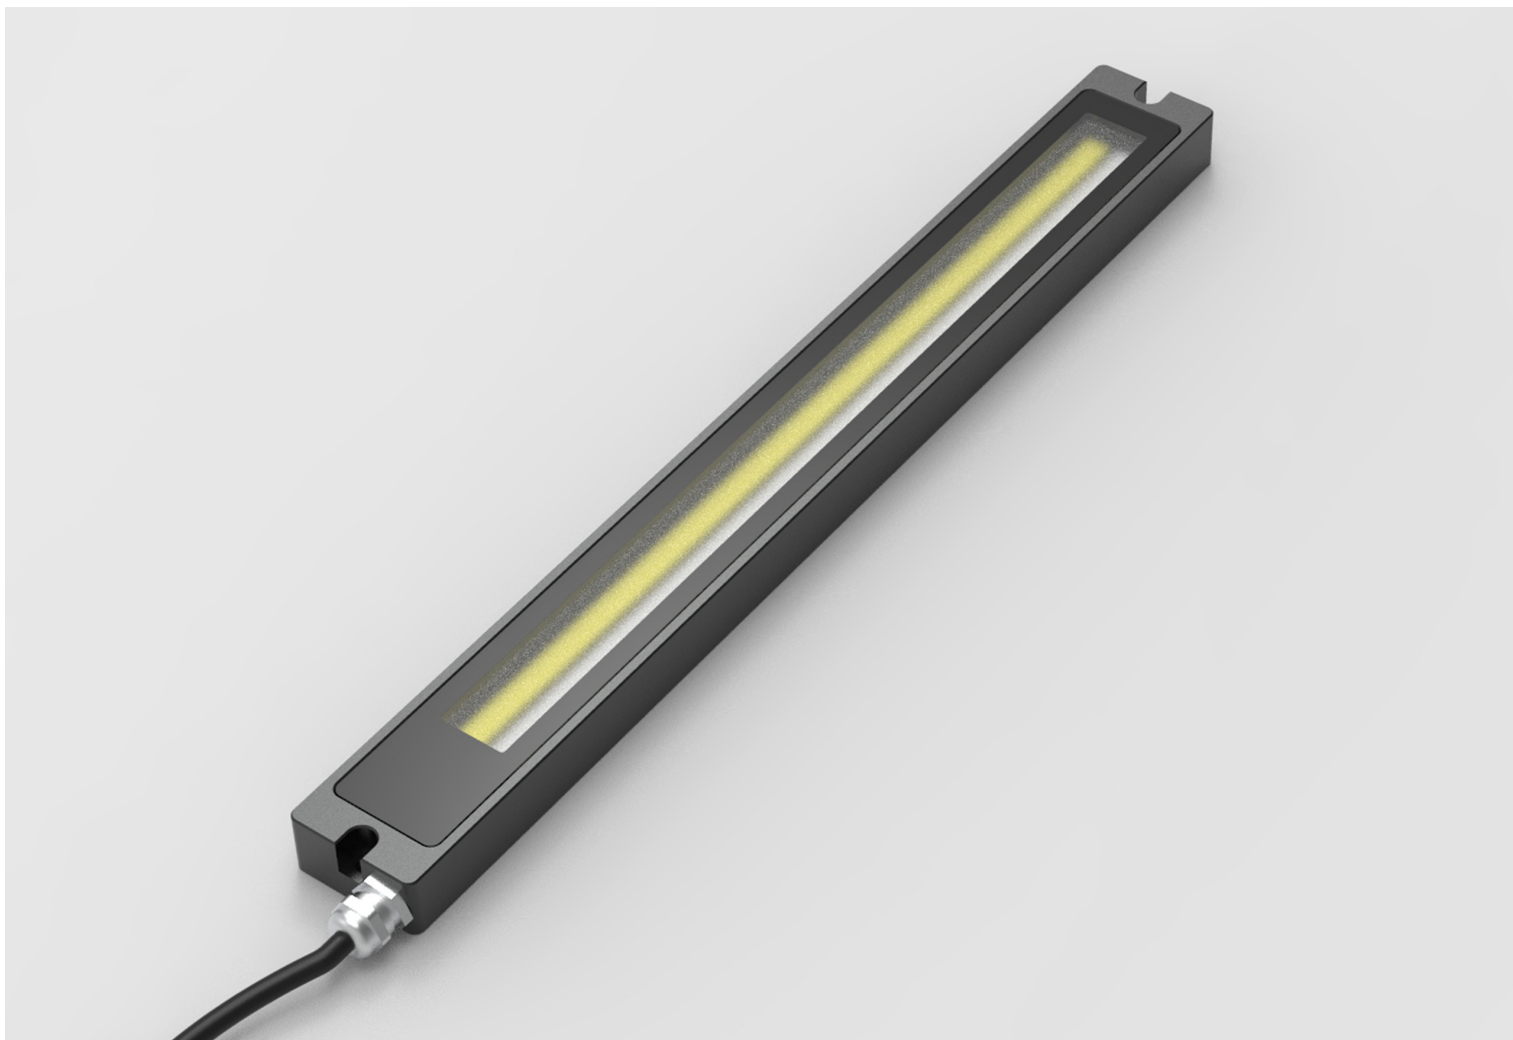

景天灯具制造（上海）有限公司
Gemstone Lighting (Shanghai) Co., LTD

BL212双光照明灯具

黄白双光可切换，得心应手把工作干！

BL212双光照明灯具

型号说明/Model introduction

纤薄

灵活

整体
出光

双色
光

节能

应用场景/Application scenarios

- ★ 半导体封装设备
- ★ 洁净室
- ★ 需要黄白光切换照明的场景

型号以及安装尺寸/Model&Size

品名	订货号码	色温	防护等级	输入电压	功耗	寿命	光源
BL212	BL212V1L1-B	5700K/1800K	IP67	24V/DC	(2) 12W	50000h	COB

基本单位：mm

BL212双光照明灯具

灯具外观/Appearance

灯具参数/Parameter

型号	外壳材质	工艺	颜色	光效	Ra	电缆
BL212V1L1-B	硬质铝合金	硬质氧化	黑	120lm/W	Ra>85	1.5米

★ 注意事项

灯具电压字母含义：V1：24V/DC，接入高于24V电压有烧坏芯片风险

灯具颜色字母含义：B：黑色，G：灰色（无特殊指定默认为黑色）

芯片色温：1800K色温光效90lm/W，Ra>60。5700K色温光效120lm/W，Ra>80

接线方式/Connection mode

电缆为三线出线方式，黑色线为负极共通线，黄线为黄色正极，红线为白色正极。

注意：灯具只能同时点亮白色或黄色其中的一种

景天灯具制造（上海）有限公司
Gemstone Lighting (Shanghai) Co., LTD

联系我们：

景天灯具制造（上海）有限公司

Gemstone Lighting (Shanghai) Co., LTD

电话：+86 21 36388233 +86 18621695281