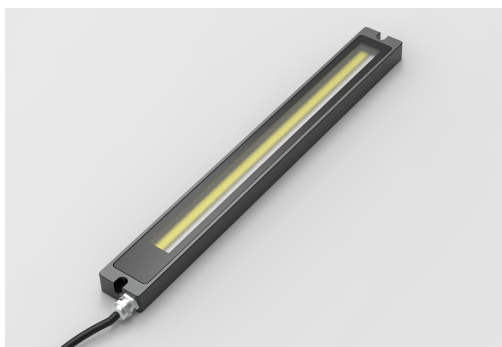

景天灯具制造（上海）有限公司
Gemstone Lighting (Shanghai) Co., LTD

BL212双光照明灯具

黄白双光可切换，得心应手把工作干！

BL212双光照明灯具

型号说明/Model introduction

纤薄

灵活

整体
出光

双色
光

节能

应用场景/Application scenarios

- ★ 半导体封装设备
- ★ 洁净室
- ★ 需要黄白光切换照明的场景

型号以及安装尺寸/Model&Size

品名	订货号码	色温	防护等级	输入电压	功耗	寿命	光源
BL212	BL212V1L1-B	5700K/1800K	IP67	24V/DC	(2) 12W	50000h	COB

基本单位：mm

BL212双光照明灯具

灯具外观/Appearance

灯具参数/Parameter

型号	外壳材质	工艺	颜色	光效	Ra	电缆
BL212V1L1-B	硬质铝合金	硬质氧化	黑	120lm/W	Ra>85	1.5米

★ 注意事项

灯具电压字母含义：V1：24V/DC，接入高于24V电压有烧坏芯片风险

灯具颜色字母含义：B：黑色，G：灰色（无特殊指定默认为黑色）

芯片色温：1800K色温光效90lm/W，Ra>60。5700K色温光效120lm/W，Ra>80

接线方式/Connection mode

电缆为三线出线方式，黑色线为负极共通线，黄线为黄色正极，红线为白色正极。

注意：灯具只能同时点亮白色或黄色其中的一种

景天灯具制造（上海）有限公司
Gemstone Lighting (Shanghai) Co., LTD

联系我们：

景天灯具制造（上海）有限公司

Gemstone Lighting (Shanghai) Co., LTD

电话：+86 21 36388233 +86 18621695281