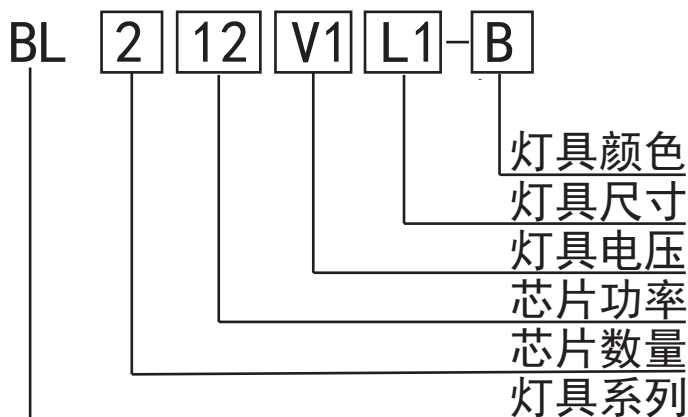

景天灯具制造（上海）有限公司
Gemstone Lighting (Shanghai) Co., LTD

BL212双光照明灯具

黄白双光可切换，得心应手把工作干！

BL212双光照明灯具

型号说明/Model introduction

纤薄

灵活

整体
出光

灯具外观/Appearance

灯具参数/Parameter

型号	外壳材质	工艺	颜色	光效	Ra	电缆
BL212V1L1-B	硬质铝合金	硬质氧化	黑	120lm/W	Ra>85	1.5米

★ 注意事项

灯具电压字母含义：V1：24V/DC，接入高于24V电压有烧坏芯片风险

灯具颜色字母含义：B：黑色，G：灰色（无特殊指定默认为黑色）

芯片色温：1800K色温光效90lm/W，Ra>60。5700K色温光效120lm/W，Ra>80